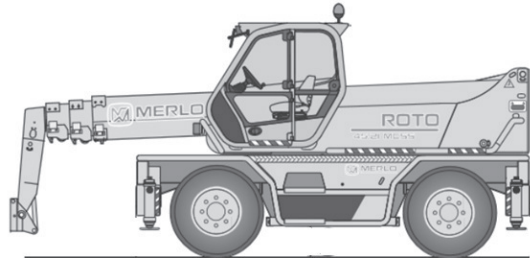

SP-TSTR60.24 (Merlo Roto 60.24 MCSS)

**Ausstattung**

- 0,33m Bodenfreiheit
- Gabel
- Lasthaken
- Seilwinde
- Allradlenkung

**Technische Daten**

**SP-TSTR60.24**

Antriebsart	Diesel - Allrad 4x4
maximale Tragfähigkeit	6.000 kg
maximale seitliche Reichweite ohne Abstützung mit 250kg	18,00 m
maximale seitliche Reichweite mit Abstützung mit 850kg	20,00 m
Transportabmessungen (LxBxH) ohne Anbauteile	7,43m x 2,49m x 3,10m

Abstützbreite	5,28 m
Eigengewicht	18.900 kg
Steigfähigkeit	k.A.
Bereifungsart	Geländebereifung (Luft)

**Haben Sie noch Fragen?**

**Gräber AG**

Arbeitsbühnenvermietung  
Hahnstraße 7  
D-88250 Weingarten

Telefon +49 (0)751 56 96 97-0  
Telefax +49 (0)751 56 96 97-0  
E-Mail info@graeber.ag