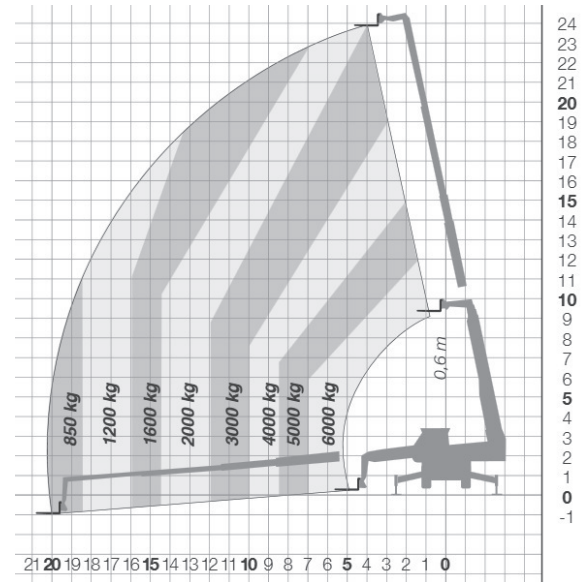

SP-TSTR60.24 (Merlo Roto 60.24 MCSS)

**Ausstattung**

- 0,33m Bodenfreiheit
- Gabel
- Lasthaken
- Seilwinde
- Allradlenkung

**Technische Daten**

**SP-TSTR60.24**

Antriebsart	Diesel - Allrad 4x4
maximale Tragfähigkeit	6.000 kg
maximale seitliche Reichweite ohne Abstützung mit 250kg	18,00 m
maximale seitliche Reichweite mit Abstützung mit 850kg	20,00 m
Transportabmessungen (LxBxH) ohne Anbauteile	7,43m x 2,49m x 3,10m

Abstützbreite	5,28 m
Eigengewicht	18.900 kg
Steigfähigkeit	k.A.
Bereifungsart	Geländebereifung (Luft)

**Haben Sie noch Fragen?**

**Gräber AG**

Arbeitsbühnenvermietung  
Hahnstraße 7  
D-88250 Weingarten

Telefon +49 (0)751 56 96 97-0  
Telefax +49 (0)751 56 96 97-0  
E-Mail info@graeber.ag