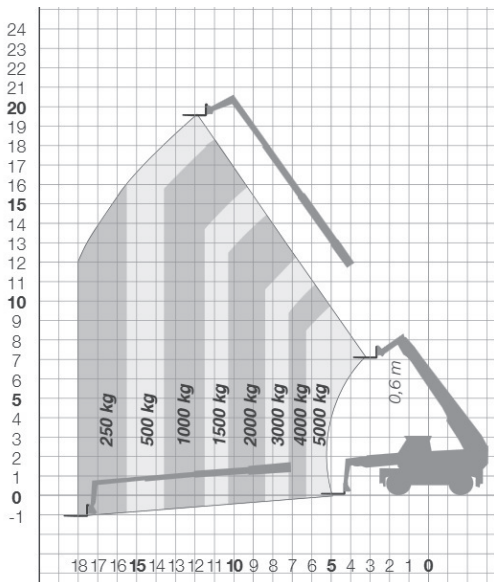

SP-TSTR60.24 (Merlo Roto 60.24 MCSS)

**Ausstattung**

- 0,33m Bodenfreiheit
- Gabel
- Lasthaken
- Seilwinde
- Allradlenkung

**Technische Daten**

**SP-TSTR60.24**

Antriebsart	Diesel - Allrad 4x4
maximale Tragfähigkeit	6.000 kg
maximale seitliche Reichweite ohne Abstützung mit 250kg	18,00 m
maximale seitliche Reichweite mit Abstützung mit 850kg	20,00 m
Transportabmessungen (LxBxH) ohne Anbauteile	7,43m x 2,49m x 3,10m

Abstützbreite	5,28 m
Eigengewicht	18.900 kg
Steigfähigkeit	k.A.
Bereifungsart	Geländebereifung (Luft)

**Haben Sie noch Fragen?**

**Gräber AG**

Arbeitsbühnenvermietung  
Hahnstraße 7  
D-88250 Weingarten

Telefon +49 (0)751 56 96 97-0  
Telefax +49 (0)751 56 96 97-0  
E-Mail info@graeber.ag