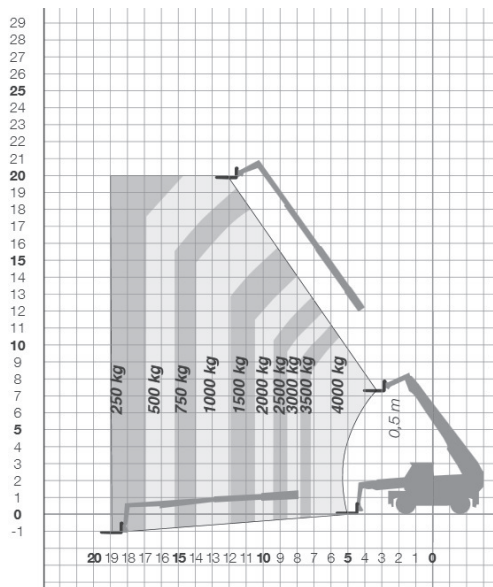

SP-TSTR40.30 (Merlo Roto 40.30 MCSS)

29,50m
Hubhöhe

Ausstattung

- 0,33m Bodenfreiheit
- Gabel
- Lasthaken
- Schaufel
- Arbeitskorb
- Seilwinde
- Allradlenkung

Technische Daten

SP-TSTR40.30

Antriebsart	Diesel - Allrad 4x4
maximale Tragfähigkeit	4.000 kg
maximale seitliche Reichweite ohne Abstützung mit 250kg	19,10 m
maximale seitliche Reichweite mit Abstützung mit 400kg	25,40 m
Transportabmessungen (LxBxH) ohne Anbauteile	7,56m x 2,49m x 3,10m

Abstützbreite	5,28 m
Eigengewicht	19.200 kg
Steigfähigkeit	k.A.
Bereifungsart	Geländebereifung (Luft)

Haben Sie noch Fragen?

Gräber AG

Arbeitsbühnenvermietung
Hahnstraße 7
D-88250 Weingarten

Telefon +49 (0)751 56 96 97-0
Telefax +49 (0)751 56 96 97-0
E-Mail info@graeber.ag