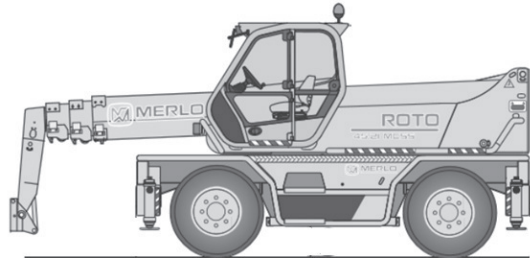

SP-TSTR40.30 (Merlo Roto 40.30 MCSS)

29,50m
Hubhöhe

Ausstattung

- 0,33m Bodenfreiheit
- Gabel
- Lasthaken
- Schaufel
- Arbeitskorb
- Seilwinde
- Allradlenkung

Technische Daten

SP-TSTR40.30

Antriebsart	Diesel - Allrad 4x4
maximale Tragfähigkeit	4.000 kg
maximale seitliche Reichweite ohne Abstützung mit 250kg	19,10 m
maximale seitliche Reichweite mit Abstützung mit 400kg	25,40 m
Transportabmessungen (LxBxH) ohne Anbauteile	7,56m x 2,49m x 3,10m

Abstützbreite	5,28 m
Eigengewicht	19.200 kg
Steigfähigkeit	k.A.
Bereifungsart	Geländebereifung (Luft)

Haben Sie noch Fragen?

Gräber AG

Arbeitsbühnenvermietung
Hahnstraße 7
D-88250 Weingarten

Telefon +49 (0)751 56 96 97-0
Telefax +49 (0)751 56 96 97-0
E-Mail info@graeber.ag