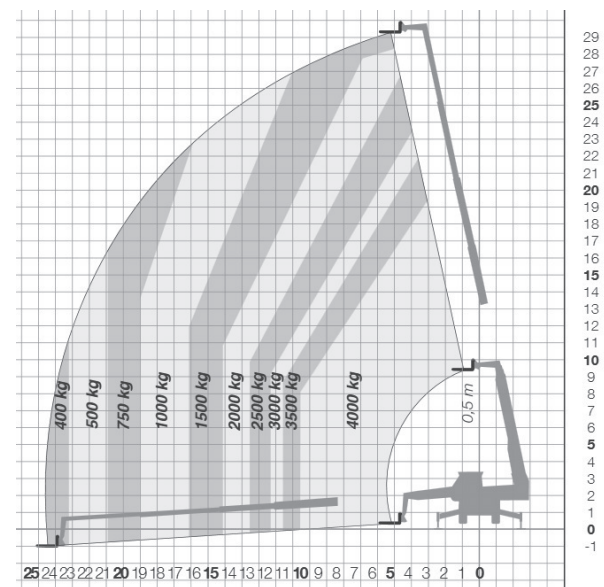

SP-TSTR40.30 (Merlo Roto 40.30 MCSS)

29,50m
Hubhöhe

Ausstattung

- 0,33m Bodenfreiheit
- Gabel
- Lasthaken
- Schaufel
- Arbeitskorb
- Seilwinde
- Allradlenkung

Technische Daten

SP-TSTR40.30

Antriebsart	Diesel - Allrad 4x4
maximale Tragfähigkeit	4.000 kg
maximale seitliche Reichweite ohne Abstützung mit 250kg	19,10 m
maximale seitliche Reichweite mit Abstützung mit 400kg	25,40 m
Transportabmessungen (LxBxH) ohne Anbauteile	7,56m x 2,49m x 3,10m

Abstützbreite	5,28 m
Eigengewicht	19.200 kg
Steigfähigkeit	k.A.
Bereifungsart	Geländebereifung (Luft)

Haben Sie noch Fragen?

Gräber AG

Arbeitsbühnenvermietung
Hahnstraße 7
D-88250 Weingarten

Telefon +49 (0)751 56 96 97-0
Telefax +49 (0)751 56 96 97-0
E-Mail info@graeber.ag