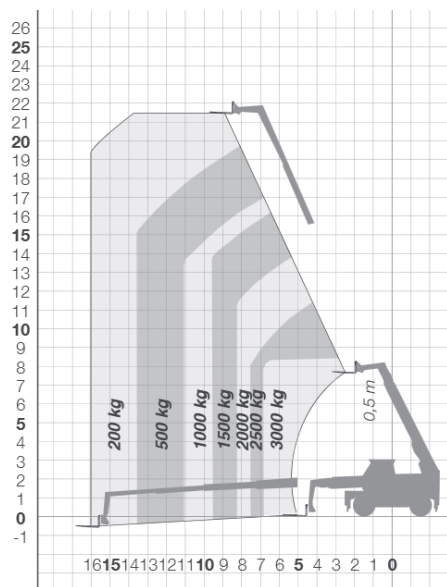

SP-TSTR40.26 (Merlo Roto 40.26 MCSS)

26,00m  
Hubhöhe

Ausstattung

- 0,33m Bodenfreiheit
- Gabel
- Lasthaken
- Schaufel
- Arbeitskorb
- Seilwinde
- Allradlenkung

Technische Daten

SP-TSTR40.26

Antriebsart	Diesel - Allrad 4x4
maximale Tragfähigkeit	4.000 kg
maximale seitliche Reichweite ohne Abstützung mit 200kg	15,90 m
maximale seitliche Reichweite mit Abstützung mit 150kg	23,00 m
Transportabmessungen (LxBxH) ohne Anbauteile	6,98m x 2,40m x 2,99m

Abstützbreite	4,95 m
Eigengewicht	16.050 kg
Steigfähigkeit	k.A.
Bereifungsart	Geländebereifung (Luft)

Haben Sie noch Fragen?

Gräber AG

Arbeitsbühnenvermietung  
Hahnstraße 7  
D-88250 Weingarten

Telefon +49 (0)751 56 96 97-0  
Telefax +49 (0)751 56 96 97-0  
E-Mail info@graeber.ag