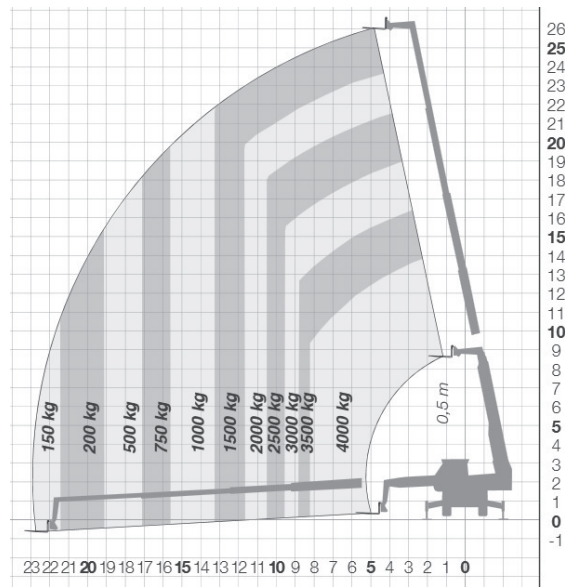

SP-TSTR40.26 (Merlo Roto 40.26 MCSS)

26,00m  
Hubhöhe

Ausstattung

- 0,33m Bodenfreiheit
- Gabel
- Lasthaken
- Schaufel
- Arbeitskorb
- Seilwinde
- Allradlenkung

Technische Daten

SP-TSTR40.26

Antriebsart	Diesel - Allrad 4x4
maximale Tragfähigkeit	4.000 kg
maximale seitliche Reichweite ohne Abstützung mit 200kg	15,90 m
maximale seitliche Reichweite mit Abstützung mit 150kg	23,00 m
Transportabmessungen (LxBxH) ohne Anbauteile	6,98m x 2,40m x 2,99m

Abstützbreite	4,95 m
Eigengewicht	16.050 kg
Steigfähigkeit	k.A.
Bereifungsart	Geländebereifung (Luft)

Haben Sie noch Fragen?

Gräber AG

Arbeitsbühnenvermietung  
Hahnstraße 7  
D-88250 Weingarten

Telefon +49 (0)751 56 96 97-0  
Telefax +49 (0)751 56 96 97-0  
E-Mail info@graeber.ag