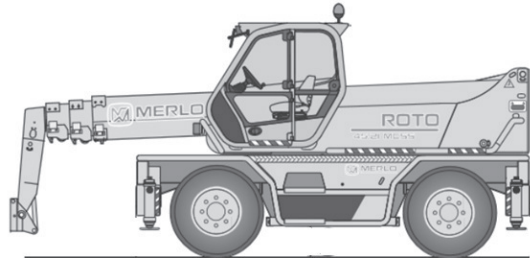

SP-TSTR40.26 (Merlo Roto 40.26 MCSS)

26,00m  
Hubhöhe

Ausstattung

- 0,33m Bodenfreiheit
- Gabel
- Lasthaken
- Schaufel
- Arbeitskorb
- Seilwinde
- Allradlenkung

Technische Daten

SP-TSTR40.26

Antriebsart	Diesel - Allrad 4x4
maximale Tragfähigkeit	4.000 kg
maximale seitliche Reichweite ohne Abstützung mit 200kg	15,90 m
maximale seitliche Reichweite mit Abstützung mit 150kg	23,00 m
Transportabmessungen (LxBxH) ohne Anbauteile	6,98m x 2,40m x 2,99m

Abstützbreite	4,95 m
Eigengewicht	16.050 kg
Steigfähigkeit	k.A.
Bereifungsart	Geländebereifung (Luft)

Haben Sie noch Fragen?

Gräber AG

Arbeitsbühnenvermietung  
Hahnstraße 7  
D-88250 Weingarten

Telefon +49 (0)751 56 96 97-0  
Telefax +49 (0)751 56 96 97-0  
E-Mail info@graeber.ag