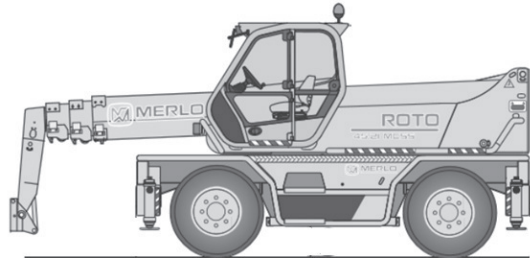

SP-TSTR40.18 (Merlo Roto 40.18S)

17,70m
Hubhöhe

Ausstattung

- 0,35m Bodenfreiheit
- Gabel
- Lasthaken
- Schaufel
- Arbeitskorb
- Seilwinde
- Allradlenkung

Technische Daten

SP-TSTR40.18

Antriebsart	Diesel - Allrad 4x4
maximale Tragfähigkeit	4.000 kg
maximale seitliche Reichweite ohne Abstützung mit 400kg	13,00 m
maximale seitliche Reichweite mit Abstützung mit 400kg	15,10 m
Transportabmessungen (LxBxH) ohne Anbauteile	6,02m x 2,04m x 2,97m

Abstützbreite	3,75 m
Eigengewicht	13.100 kg
Steigfähigkeit	k.A.
Bereifungsart	Geländebereifung (Luft)

Haben Sie noch Fragen?

Gräber AG

Arbeitsbühnenvermietung
Hahnstraße 7
D-88250 Weingarten

Telefon +49 (0)751 56 96 97-0
Telefax +49 (0)751 56 96 97-0
E-Mail info@graeber.ag