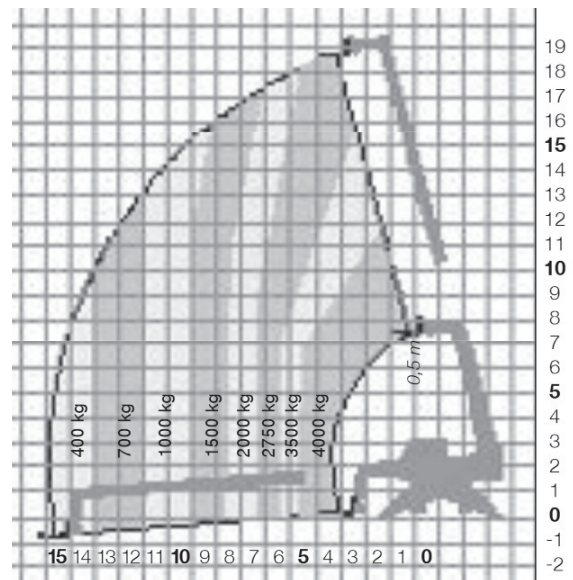

SP-TSTR40.18 (Merlo Roto 40.18S)

17,70m
Hubhöhe

Ausstattung

- 0,35m Bodenfreiheit
- Gabel
- Lasthaken
- Schaufel
- Arbeitskorb
- Seilwinde
- Allradlenkung

Technische Daten

SP-TSTR40.18

Antriebsart	Diesel - Allrad 4x4
maximale Tragfähigkeit	4.000 kg
maximale seitliche Reichweite ohne Abstützung mit 400kg	13,00 m
maximale seitliche Reichweite mit Abstützung mit 400kg	15,10 m
Transportabmessungen (LxBxH) ohne Anbauteile	6,02m x 2,04m x 2,97m

Abstützbreite	3,75 m
Eigengewicht	13.100 kg
Steigfähigkeit	k.A.
Bereifungsart	Geländebereifung (Luft)

Haben Sie noch Fragen?

Gräber AG

Arbeitsbühnenvermietung
Hahnstraße 7
D-88250 Weingarten

Telefon +49 (0)751 56 96 97-0
Telefax +49 (0)751 56 96 97-0
E-Mail info@graeber.ag