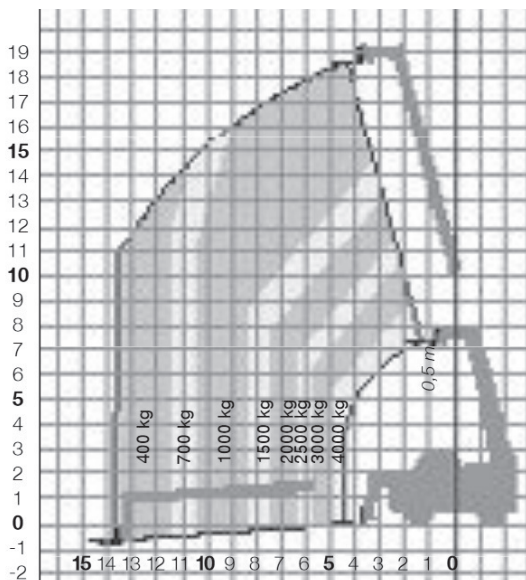

SP-TSTR40.18 (Merlo Roto 40.18S)

17,70m
Hubhöhe

Ausstattung

- 0,35m Bodenfreiheit
- Gabel
- Lasthaken
- Schaufel
- Arbeitskorb
- Seilwinde
- Allradlenkung

Technische Daten

SP-TSTR40.18

Antriebsart	Diesel - Allrad 4x4
maximale Tragfähigkeit	4.000 kg
maximale seitliche Reichweite ohne Abstützung mit 400kg	13,00 m
maximale seitliche Reichweite mit Abstützung mit 400kg	15,10 m
Transportabmessungen (LxBxH) ohne Anbauteile	6,02m x 2,04m x 2,97m

Abstützbreite	3,75 m
Eigengewicht	13.100 kg
Steigfähigkeit	k.A.
Bereifungsart	Geländebereifung (Luft)

Haben Sie noch Fragen?

Gräber AG

Arbeitsbühnenvermietung
Hahnstraße 7
D-88250 Weingarten

Telefon +49 (0)751 56 96 97-0
Telefax +49 (0)751 56 96 97-0
E-Mail info@graeber.ag