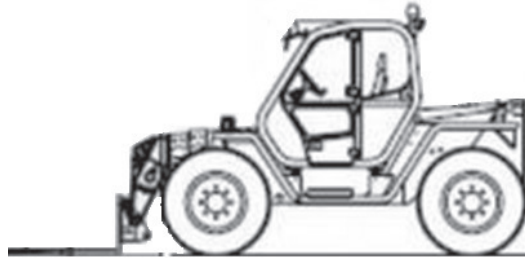

SP-TST38.13 (Merlo P38.13)

12,60m  
Hubhöhe

Ausstattung

- 0,48m Bodenfreiheit
- Gabel
- Lasthaken
- Schaufel
- Arbeitskorb
- Allradlenkung

Technische Daten

SP-TST38.13

Antriebsart	Diesel - Allrad 4x4
maximale Tragfähigkeit	3.800 kg
maximale seitliche Reichweite ohne Abstützung mit 400kg	8,80 m
maximale seitliche Reichweite mit Abstützung mit 800kg	9,00 m
Transportabmessungen (LxBxH) ohne Anbauteile	5,24m x 2,22m x 2,44m

Abstützbreite	ca. 2,50 m
Eigengewicht	8.650 kg
Steigfähigkeit	k.A.
Bereifungsart	Geländebereifung (Luft)

Haben Sie noch Fragen?

Gräber AG

Arbeitsbühnenvermietung  
Hahnstraße 7  
D-88250 Weingarten

Telefon +49 (0)751 56 96 97-0  
Telefax +49 (0)751 56 96 97-0  
E-Mail info@graeber.ag