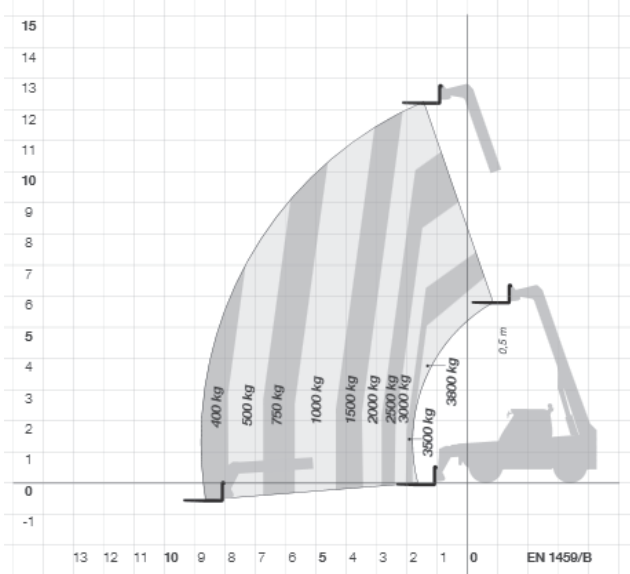

SP-TST38.13 (Merlo P38.13)

12,60m  
Hubhöhe

Ausstattung

- 0,48m Bodenfreiheit
- Gabel
- Lasthaken
- Schaufel
- Arbeitskorb
- Allradlenkung

Technische Daten

SP-TST38.13

Antriebsart	Diesel - Allrad 4x4
maximale Tragfähigkeit	3.800 kg
maximale seitliche Reichweite ohne Abstützung mit 400kg	8,80 m
maximale seitliche Reichweite mit Abstützung mit 800kg	9,00 m
Transportabmessungen (LxBxH) ohne Anbauteile	5,24m x 2,22m x 2,44m

Abstützbreite	ca. 2,50 m
Eigengewicht	8.650 kg
Steigfähigkeit	k.A.
Bereifungsart	Geländebereifung (Luft)

Haben Sie noch Fragen?

Gräber AG

Arbeitsbühnenvermietung  
Hahnstraße 7  
D-88250 Weingarten

Telefon +49 (0)751 56 96 97-0  
Telefax +49 (0)751 56 96 97-0  
E-Mail info@graeber.ag