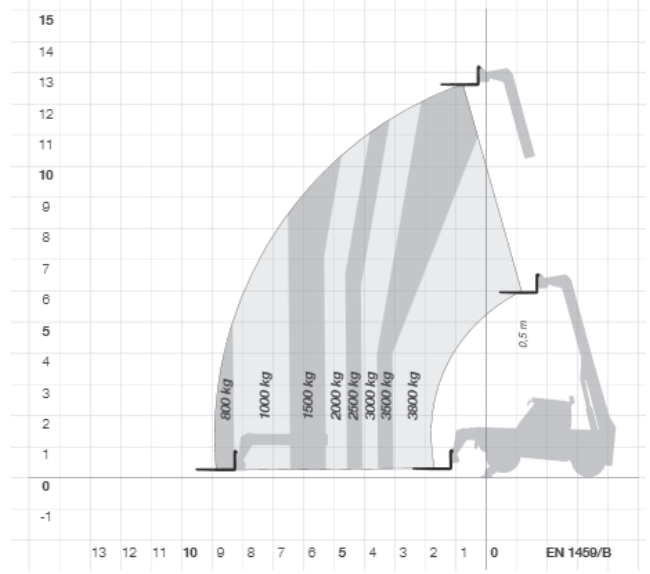

SP-TST38.13 (Merlo P38.13)

12,60m  
Hubhöhe

Ausstattung

- 0,48m Bodenfreiheit
- Gabel
- Lasthaken
- Schaufel
- Arbeitskorb
- Allradlenkung

Technische Daten

SP-TST38.13

Antriebsart	Diesel - Allrad 4x4
maximale Tragfähigkeit	3.800 kg
maximale seitliche Reichweite ohne Abstützung mit 400kg	8,80 m
maximale seitliche Reichweite mit Abstützung mit 800kg	9,00 m
Transportabmessungen (LxBxH) ohne Anbauteile	5,24m x 2,22m x 2,44m

Abstützbreite	ca. 2,50 m
Eigengewicht	8.650 kg
Steigfähigkeit	k.A.
Bereifungsart	Geländebereifung (Luft)

Haben Sie noch Fragen?

Gräber AG

Arbeitsbühnenvermietung  
Hahnstraße 7  
D-88250 Weingarten

Telefon +49 (0)751 56 96 97-0  
Telefax +49 (0)751 56 96 97-0  
E-Mail info@graeber.ag