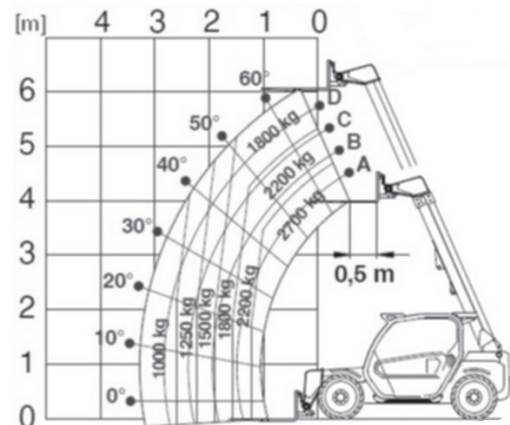

SP-TST27.6 (Merlo P27.6)

5,90m
Hubhöhe

Ausstattung

- 0,48m Bodenfreiheit
- Gabel
- Lasthaken
- Schaufel
- Allrad-Lenkung

Technische Daten

SP-TST27.6

Antriebsart	Diesel - Allrad
maximale Tragfähigkeit	2.700 kg
maximale seitliche Reichweite ohne Abstützung mit 1000kg	3,30 m
maximale seitliche Reichweite mit Abstützung mit —	-
Transportabmessungen (LxBxH) ohne Anbauteile	3,91m x 1,84m x 1,95m
Abstützbreite	-
Eigengewicht	4.850 kg
Steigfähigkeit	k.A.
Bereifungsart	Geländebereifung (Luft)