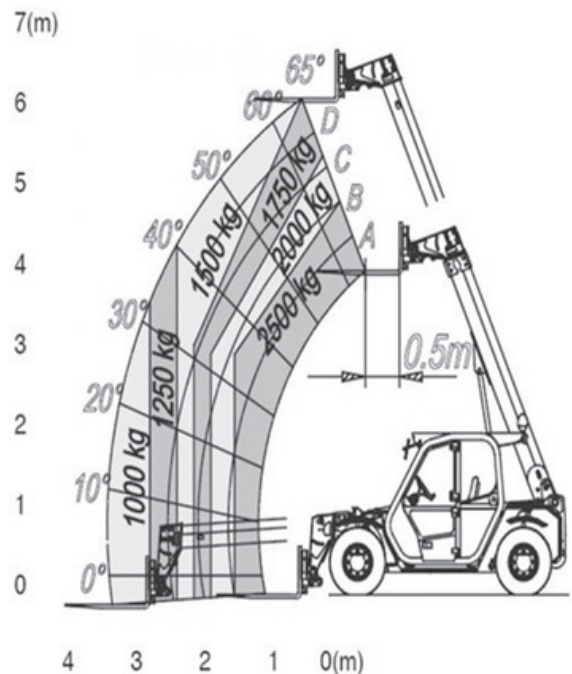

SP-TST25.6 (Merlo P25.6)

5,90m  
Hubhöhe

Ausstattung

- 0,48m Bodenfreiheit
- Gabel
- Lasthaken
- Schaufel
- Allrad-Lenkung

Technische Daten

SP-TST25.6

Antriebsart	Diesel - Allrad
maximale Tragfähigkeit	2.500 kg
maximale seitliche Reichweite ohne Abstützung mit 1000kg	3,10 m
maximale seitliche Reichweite mit Abstützung mit —	—
Transportabmessungen (LxBxH) ohne Anbauteile	3,90m x 1,80m x 1,92m
Abstützbreite	—
Eigengewicht	4.750 kg
Steigfähigkeit	k.A.
Bereifungsart	schwarze Luftreifen