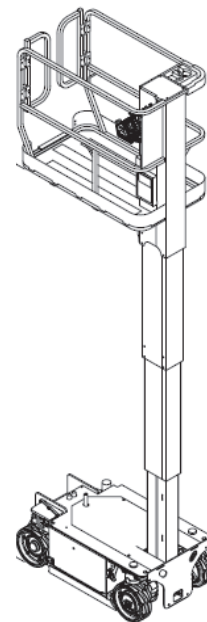

SB57-E (JLG 1230ES)

**5,70m
Arbeitshöhe**

Ausstattung

- 3,66 m Plattformhöhe
- 0,06 m Bodenfreiheit
- Indoor (1Pers.) /Outdoor (1Pers.)
- extrem klein, leicht & wendig

Technische Daten

SB57-E

Antriebsart	Elektro / Batterie
maximale Tragfähigkeit im Korb	230 kg
Korbabmessungen (LxB)	1,26 m x 0,69 m
Plattform verlängerbar (L) bis	-
Maschinenabmessungen (LxBxH)	1,36m x 0,76m x 1,65m
Transportabmessungen (LxBxH)	1,36m x 0,76m x 1,65m
Eigengewicht	790 kg
Steigfähigkeit	25 %
Bereifungsart	Vollgummi-markierungsarm
Abstützung	Nein