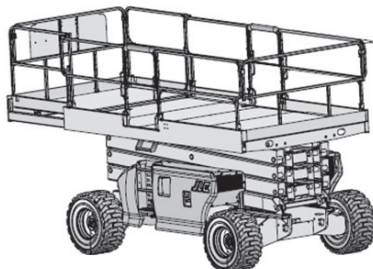

SB151-D (JLG 4394 RT)

Ausstattung

- 13,11 m Plattformhöhe
- 0,30 m Bodenfreiheit
- Indoor (3 Pers.) / Outdoor (3Pers.)
- mit Abstützung
- Allradantrieb 4x4
- beidseitiger Plattformausschub

Technische Daten

SB151-D

Antriebsart	Diesel - Allrad 4x4
maximale Tragfähigkeit im Korb	680 kg
Korbabmessungen (LxB)	3,81 m x 2,18 m
Plattform verlängerbar (L) bis	6,25 m x 2,18 m
Maschinenabmessungen (LxBxH)	4,75m x 2,39m x 3,29m
Transportabmessungen (LxBxH)	4,75m x 2,39m x 2,19m
Eigengewicht	7.100 kg
Steigfähigkeit	45 %
Bereifungsart	ausgeschäumte Geländereifen
Abstützung	JA