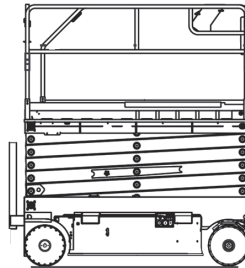

**SB140-E (AIRO X14 EW)**

**Ausstattung**

- 12,00m Plattformhöhe
- 0,10 m Bodenfreiheit
- Indoor (3 Pers.)
- volle Traglast auf Plattformausschub

**Technische Daten**

**SB140-E**

Antriebsart	Elektro / Batterie
maximale Tragfähigkeit im Korb	400 kg
Korbabmessungen (LxB)	2,25 m x 1,20 m
Plattform verlängerbar (L) bis	3,75 m x 1,20 m
Maschinenabmessungen (LxBxH)	2,40m x 1,20m x 2,62m
Transportabmessungen (LxBxH)	2,40m x 1,20m x 2,13m
Eigengewicht	3.365 kg
Steigfähigkeit	23 %
Bereifungsart	Vollgummi-markierungsarm
Abstützung	Nein