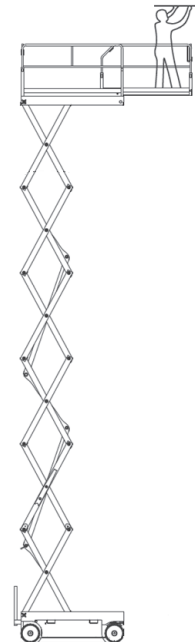

**SB140-E (AIRO X14 EW)**

**Ausstattung**

- 12,00m Plattformhöhe
- 0,10 m Bodenfreiheit
- Indoor (3 Pers.)
- volle Traglast auf Plattformausschub

**Technische Daten**

**SB140-E**

Antriebsart	Elektro / Batterie
maximale Tragfähigkeit im Korb	400 kg
Korbabmessungen (LxB)	2,25 m x 1,20 m
Plattform verlängerbar (L) bis	3,75 m x 1,20 m
Maschinenabmessungen (LxBxH)	2,40m x 1,20m x 2,62m
Transportabmessungen (LxBxH)	2,40m x 1,20m x 2,13m
Eigengewicht	3.365 kg
Steigfähigkeit	23 %
Bereifungsart	Vollgummi-markierungsarm
Abstützung	Nein