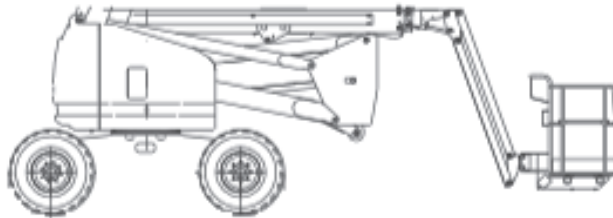

GTB231-E (AIRO A23 JRTE)

Ausstattung

- 21,10m Plattformhöhe
- 0,48 m Bodenfreiheit
- markierungsarme Geländereifen

Technische Daten

GTB231-E

Antriebsart	Elektro / Batterie
maximale Tragfähigkeit im Korb	230 kg
maximale seitliche Reichweite bei 230 kg	13,9 m
bei xxx kg	xxxxxx
Knickpunkthöhe	9,40 m
Maschinenabmessungen (LxBxH)	7,90m x 2,40m x 2,65m
Transportabmessungen (LxBxH)	6,55m x 2,40m x 3,16m
Korbabmessungen (LxB)	1,70m x 0,80m
Eigengewicht	15.100 kg
Steigfähigkeit	30 %
Drehwagenüberhang	0,0 m
Bereifungsart	Ausgeschäumte Geländereif