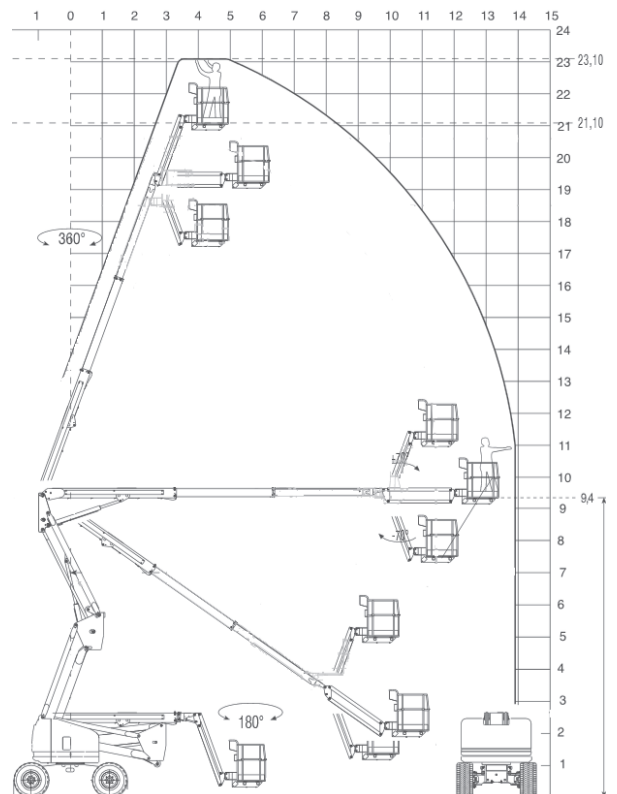

GTB231-E (AIRO A23 JRTE)

Ausstattung

- 21,10m Plattformhöhe
- 0,48 m Bodenfreiheit
- markierungsarme Geländereifen

Technische Daten

GTB231-E

Antriebsart	Elektro / Batterie
maximale Tragfähigkeit im Korb	230 kg
maximale seitliche Reichweite bei 230 kg	13,9 m
bei xxx kg	xxxxxx
Knickpunkthöhe	9,40 m
Maschinenabmessungen (LxBxH)	7,90m x 2,40m x 2,65m
Transportabmessungen (LxBxH)	6,55m x 2,40m x 3,16m
Korbabmessungen (LxB)	1,70m x 0,80m
Eigengewicht	15.100 kg
Steigfähigkeit	30 %
Drehwagenüberhang	0,0 m
Bereifungsart	Ausgeschäumte Geländereif