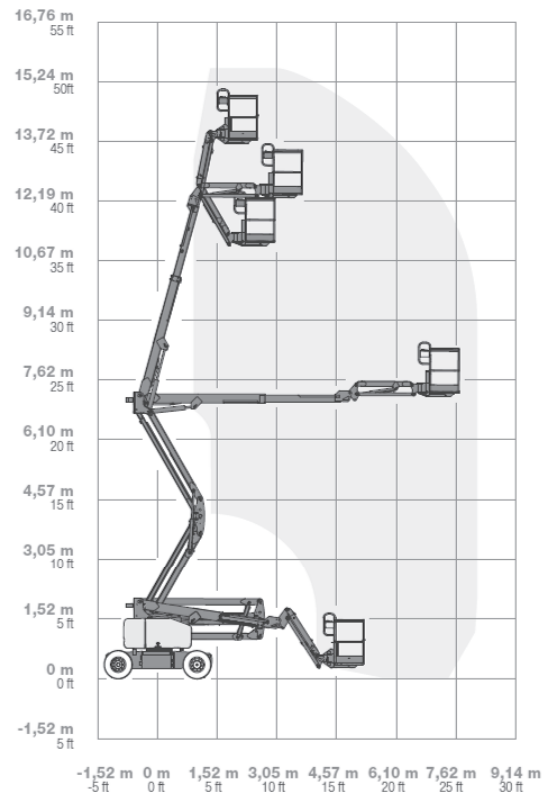

GTB176-D (Genie Z-51/30J RT)

**17,60m
Arbeitshöhe**

Ausstattung

- 15,59m Plattformhöhe
- 0,37 m Bodenfreiheit
- Allradantrieb 4x4

Technische Daten

GTB176-D

Antriebsart	Diesel / Allrad 4x4
maximale Tragfähigkeit im Korb	227 kg
maximale seitliche Reichweite bei 227 kg	9,37 m
bei xxx kg	xxxxxx
Knickpunkthöhe	7,39 m
Maschinenabmessungen (LxBxH)	7,58m x 2,29m x 2,16m
Transportabmessungen (LxBxH)	7,58m x 2,29m x 2,16m
Korbabmessungen (LxB)	1,83m x 0,76m
Eigengewicht	7.394 kg
Steigfähigkeit	45 %
Drehwagenüberhang	0,00 m
Bereifungsart	ausgeschäumte Geländereifen