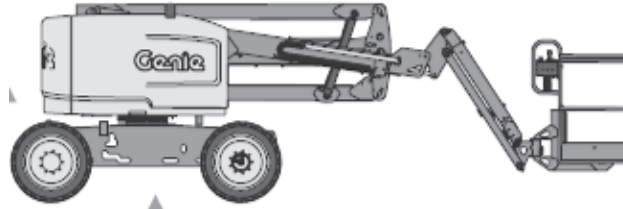

GTB176-D (Genie Z-51/30J RT)

**17,60m
Arbeitshöhe**

Ausstattung

- 15,59m Plattformhöhe
- 0,37 m Bodenfreiheit
- Allradantrieb 4x4

Technische Daten

GTB176-D

Antriebsart	Diesel / Allrad 4x4
maximale Tragfähigkeit im Korb	227 kg
maximale seitliche Reichweite bei 227 kg	9,37 m
bei xxx kg	xxxxxx
Knickpunkthöhe	7,39 m
Maschinenabmessungen (LxBxH)	7,58m x 2,29m x 2,16m
Transportabmessungen (LxBxH)	7,58m x 2,29m x 2,16m
Korbabmessungen (LxB)	1,83m x 0,76m
Eigengewicht	7.394 kg
Steigfähigkeit	45 %
Drehwagenüberhang	0,00 m
Bereifungsart	ausgeschäumte Geländereifen